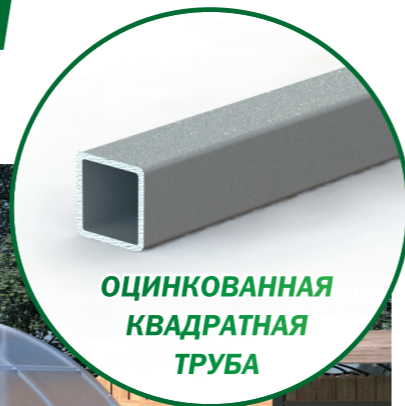

ТЕПЛИЦА АЛЬФА 2021

Длина 4 м
Высота 2,1 м
Ширина 3 м
Вставка удлиняет базовый комплект на 2 м

- 1 Расстояние между дугами 1 м
- 2 Снеговая нагрузка 60 кг/м²
- 3 5 прогонов (44x15мм) расположены в одной плоскости с дугами и поликарбонатом
- 4 Фундаментная стойка на каждую дугу и на все стойки дверных проёмов в комплекте. При покупке отсутствуют скрытые расходы на брус, грунтозацепы и якоря
- 5 Металлическая удобная двухсторонняя ручка (не разрушается от солнца и морозов)
- 6 Для удобной и точной сборки на всех деталях под любой крепёж сделаны специальные отверстия
- 7 Уникальные запатентованные петли открывают дверь на 180°
- 8 Комплект декоративной стальной окантовки закрывает зазоры в дверном проёме, предохраняет от сквозняков (приобретается отдельно)
- 9 Уникальные запатентованные соединения-краб для простого надёжного крепления прогонов
- 10 Специальное защитное покрытие труб, которое наносится на заводе «Воля», увеличивает срок службы каркаса на 5 лет
- 11 Фирменный и запоминающийся торец
- 12 Отсутствуют сварные соединения
- 13 Габариты упакованной теплицы позволяют перевозить ее в легковом автомобиле