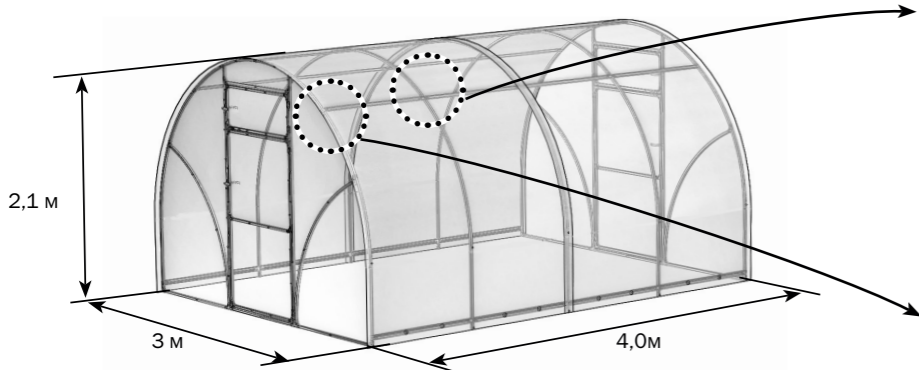

ТЕПЛИЦА АЛЬФА 2021

Длина 4 м
Высота 2,1 м
Ширина 3 м
Вставка удлиняет базовый комплект на 2 м

- 1 Расстояние между дугами 1 м
- 2 Снеговая нагрузка 60 кг/м²
- 3 5 прогонов (44x15мм) расположены в одной плоскости с дугами и поликарбонатом
- 4 Фундаментная стойка на каждую дугу и на все стойки дверных проёмов в комплекте. При покупке отсутствуют скрытые расходы на брус, грунтозацепы и якоря
- 5 Металлическая удобная двухсторонняя ручка (не разрушается от солнца и морозов)
- 6 Для удобной и точной сборки на всех деталях под любой крепёж сделаны специальные отверстия
- 7 Уникальные запатентованные петли открывают дверь на 180°
- 8 Комплект декоративной стальной окантовки закрывает зазоры в дверном проёме, предохраняет от сквозняков (приобретается отдельно)
- 9 Уникальные запатентованные соединения-краб для простого надёжного крепления прогонов
- 10 Специальное защитное покрытие труб, которое наносится на заводе «Воля», увеличивает срок службы каркаса на 5 лет
- 11 Фирменный и запоминающийся торец
- 12 Отсутствуют сварные соединения
- 13 Габариты упакованной теплицы позволяют перевозить ее в легковом автомобиле