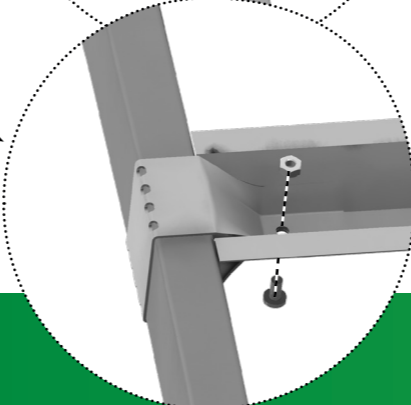

ТЕПЛИЦА АЛЬФА 2021

Длина 4 м
Высота 2,1 м
Ширина 3 м
Вставка удлиняет базовый комплект на 2 м

- 1 Расстояние между дугами 1 м
- 2 Снеговая нагрузка 60 кг/м²
- 3 5 прогонов (44x15мм) расположены в одной плоскости с дугами и поликарбонатом
- 4 Фундаментная стойка на каждую дугу и на все стойки дверных проёмов в комплекте. При покупке отсутствуют скрытые расходы на брус, грунтозацепы и якоря
- 5 Металлическая удобная двухсторонняя ручка (не разрушается от солнца и морозов)
- 6 Для удобной и точной сборки на всех деталях под любой крепёж сделаны специальные отверстия
- 7 Уникальные запатентованные петли открывают дверь на 180°
- 8 Комплект декоративной стальной окантовки закрывает зазоры в дверном проёме, предохраняет от сквозняков (приобретается отдельно)
- 9 Уникальные запатентованные соединения-краб для простого надёжного крепления прогонов
- 10 Специальное защитное покрытие труб, которое наносится на заводе «Воля», увеличивает срок службы каркаса на 5 лет
- 11 Фирменный и запоминающийся торец
- 12 Отсутствуют сварные соединения
- 13 Габариты упакованной теплицы позволяют перевозить ее в легковом автомобиле