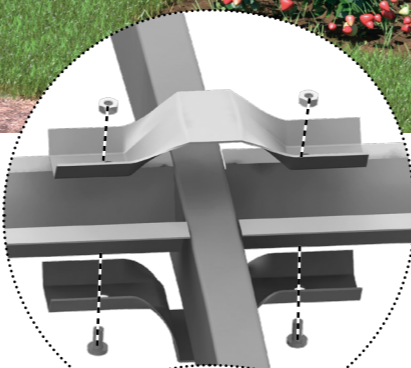

ТЕПЛИЦА АЛЬФА 2021

Длина 4 м
Высота 2,1 м
Ширина 3 м
Вставка удлиняет базовый комплект на 2 м

- 1 Расстояние между дугами 1 м
- 2 Снеговая нагрузка 60 кг/м²
- 3 5 прогонов (44x15мм) расположены в одной плоскости с дугами и поликарбонатом
- 4 Фундаментная стойка на каждую дугу и на все стойки дверных проёмов в комплекте. При покупке отсутствуют скрытые расходы на брус, грунтозацепы и якоря
- 5 Металлическая удобная двухсторонняя ручка (не разрушается от солнца и морозов)
- 6 Для удобной и точной сборки на всех деталях под любой крепёж сделаны специальные отверстия
- 7 Уникальные запатентованные петли открывают дверь на 180°
- 8 Комплект декоративной стальной окантовки закрывает зазоры в дверном проёме, предохраняет от сквозняков (приобретается отдельно)
- 9 Уникальные запатентованные соединения-краб для простого надёжного крепления прогонов
- 10 Специальное защитное покрытие труб, которое наносится на заводе «Воля», увеличивает срок службы каркаса на 5 лет
- 11 Фирменный и запоминающийся торец
- 12 Отсутствуют сварные соединения
- 13 Габариты упакованной теплицы позволяют перевозить ее в легковом автомобиле